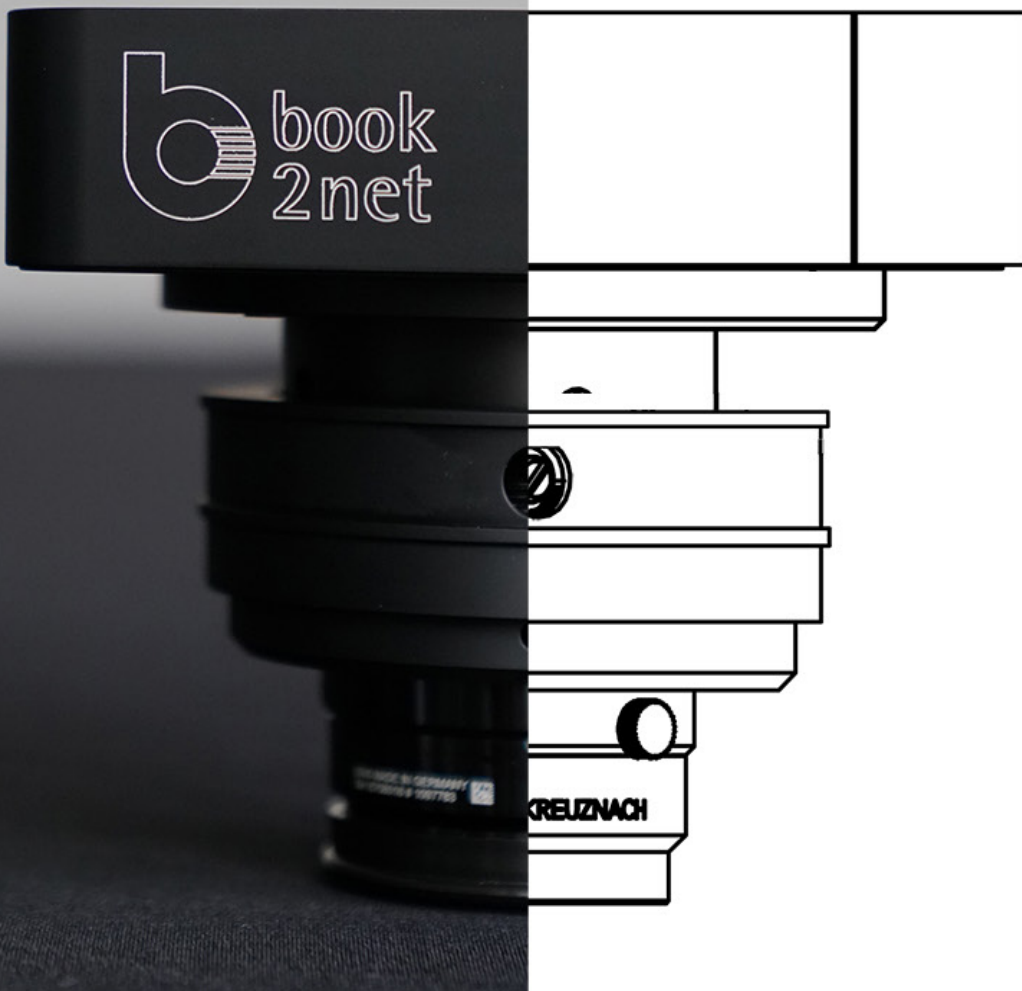

M150

Ihre Kamera für Kulturgut

Brilliante Bildqualität & Produktivität

Mit der neuen book2net M150 steht Ihnen erstmals für Ihre Digitalisierung die budgetfreundliche 150 Megapixel Kamera zur Verfügung, die einzigartige Bildqualität mit hoher Produktivität vereint.

Durch die Verwendung eines Bildsensors der neuesten Generation mit Global Shutter bietet die M150 eine attraktive Kombination aus hoher Bildrate und beeindruckendem Dynamikbereich. Das modulare Konzept der M150 ermöglicht nicht nur die Realisierung individueller, maßgeschneiderter Lösungen durch die Kombination mit den book2net Reperlösungen. Sie lässt sich auch mit vorhandenen Reprotischen, Säulen, Beleuchtungseinheiten und sogar Softwarelösungen anderer Hersteller verwenden.

Technische Eigenschaften

Sensor: 152 Megapixel BSI (backside-illuminated) CMOS Sensor mit Mikrolinsen

Bildkreis: 60 mm

Pixelgröße: 3,2 µm

Videovorschau: hochfrequente Videovorschau durch variable einstellbare Datenübertragung